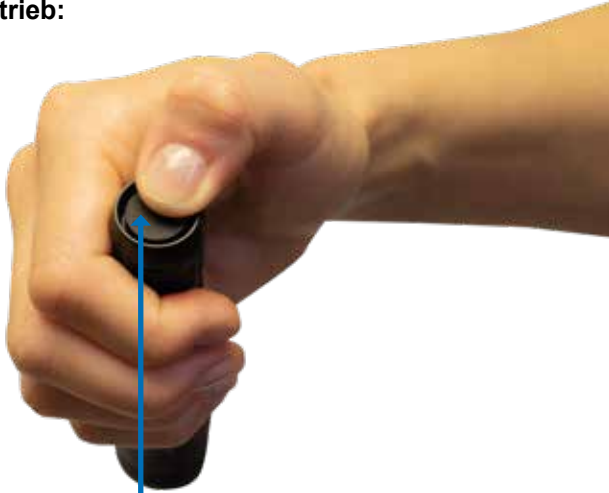

Lieferung mit USB-Ladekabel Typ C.

Betrieb:

Taktischer Schalter für Power/Light Modus.

Hoch 1.5hrs → Mittel 4.5hrs → Niedrig 14hrs → Blinkt → Aus

Aufladen:
Drehen Sie die Ladeabdeckung, um die Ladebuchse freizulegen.