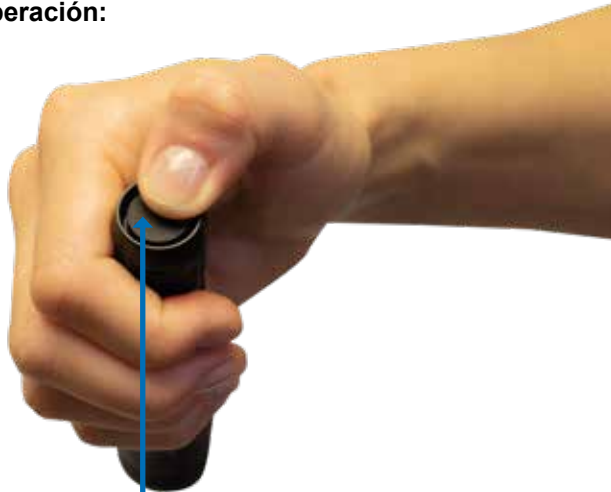

Se suministra con cable de carga USB tipo C.

Operación:

Interruptor táctico de modo de luz/encendido.

Alto 1.5hrs → Medio 4.5hrs → Bajo 14hrs → Brillante → Apagado

Cargando:

Gire la cubierta de carga para revelar el enchufe de carga.