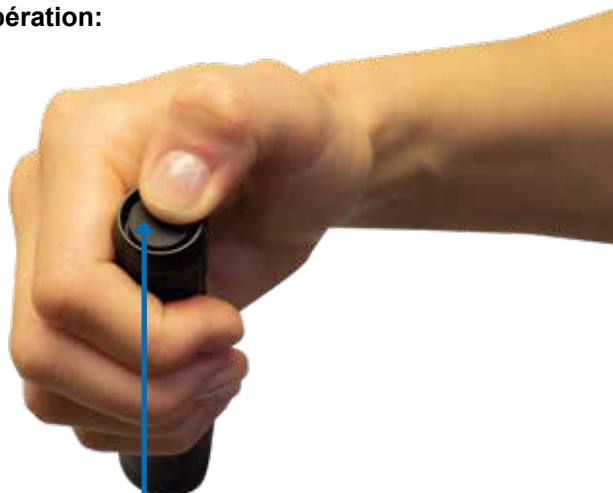

Opération:

Commutateur tactique de mode d'alimentation/lumière.

Haute 1.5hrs → Moyen 4.5hrs → Bas 14hrs → Clignotant → À l'arrêt

Mise en charge:

Faites pivoter le couvercle de charge pour révéler la prise de charge.