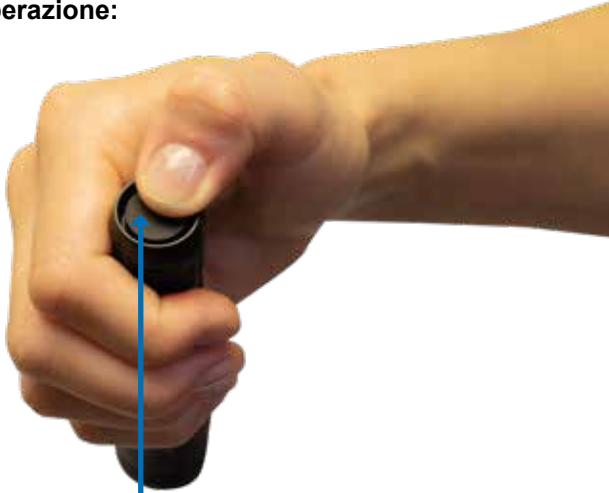

Fornito con cavo di ricarica USB di tipo C.

Operazione:

 Interruttore tattico modalità alimentazione/ luce.

Alto 1.5hrs → medio 4.5hrs → Basso 14hrs → Lampeggiante → Spento

Ricarica:

Ruota il coperchio di ricarica per rivelare la presa di ricarica.