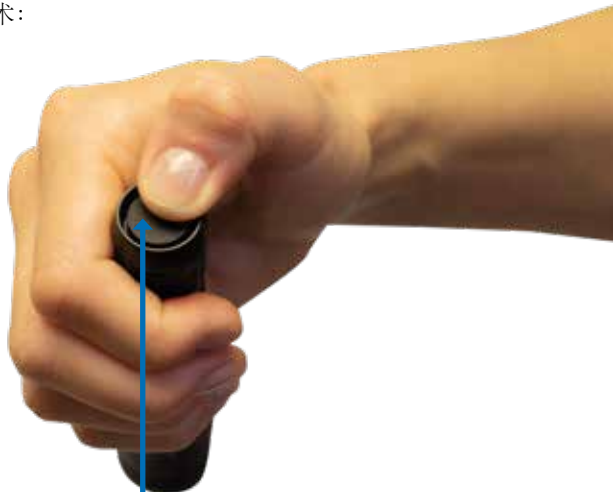

随附 C 型 USB 充电线。

手术：

 电源/灯光模式战术开关。

高的 1.5hrs → 低的 4.5hrs → 闪烁 14hrs → 离开

收费：

转动充电盖，露出充电插座。

充电插座

电池充电指示灯：